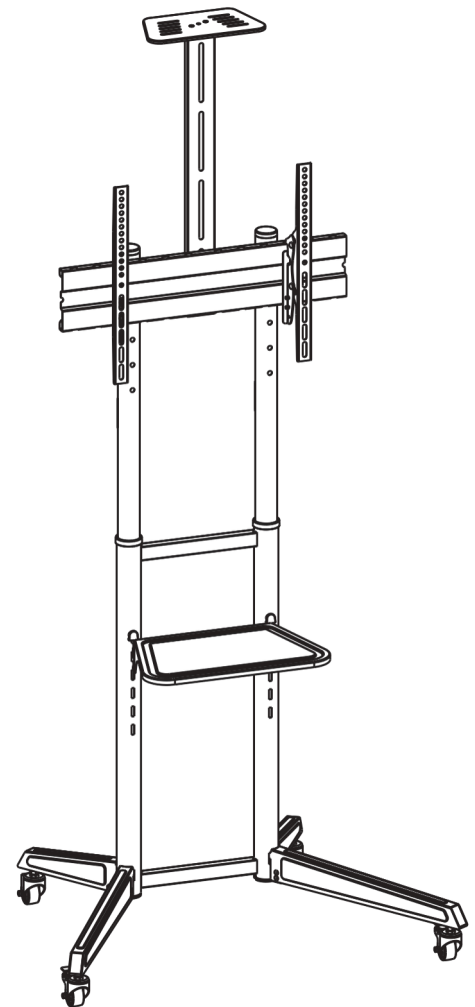

Návod

Pojízdný stojan Brateck T1040T pro TV 37"-70" 50kg 2 police

Před zahájením instalace a montáže si přečtěte celý návod k použití. Máte-li jakékoli dotazy týkající se pokynů, obraťte se na svého dodavatele s žádostí o pomoc.

UPOZORNĚNÍ: Použití s produkty těžšími, než je uvedená jmenovitá hmotnost, může způsobit nestabilitu a možné zranění.

- Pečlivě dodržujte montážní pokyny. Nesprávná instalace může způsobit poškození nebo vážné zranění osob. Je nutné používat ochranné pomůcky a vhodné nástroje. Tento produkt by měli instalovat pouze proškolené osoby.
- Podpěry musí být instalovány tak, jak je uvedeno v návodu. Nesprávná instalace může vést k vážným zraněním.
- Ujistěte se, že nosná plocha bezpečně unese kombinovanou hmotnost zařízení a veškerého připojeného hardwaru a komponentů.
- Použijte dodané montážní šrouby a **NEPŘETÁHNĚTE** je.
- Tento výrobek obsahuje malé předměty, které by v případě spolknutí mohly představovat nebezpečí udušení. Uchovávejte tyto předměty mimo dosah dětí.
- Výrobek je určen k vnitřnímu použití. Používání tohoto výrobku venku může vést k pádu výrobku a zranění osob.

DŮLEŽITÉ: Před instalací se ujistěte, že jste obdrželi všechny součásti podle seznamu.

ÚDRŽBA: V pravidelných intervalech (nejméně každé tři měsíce) kontrolujte, zda je výrobek bezpečný pro použití.

T1040T

Kompatibilní s VESA
100x100 200x100 200x200
300x200 300x300 400x200
400x300 400x400 600x400

70"
MAX

TV
Nosnost
50kg/110lbs

DVD
Nosnost
5kg/11lbs

CAMERA
Nosnost
5kg/11lbs